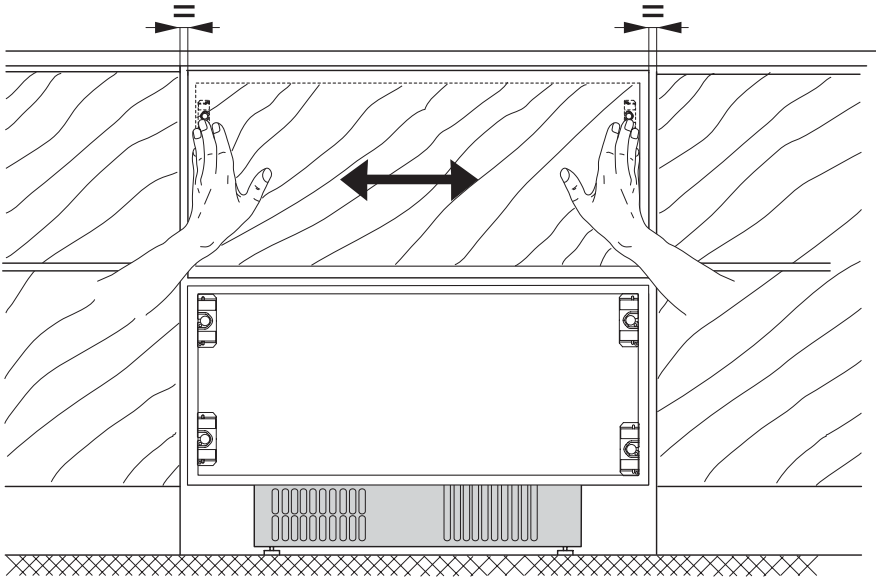

# KRDD 9010

**Assembly instructions**  
**Instructions de montage**  
**Istruzioni di montaggio**

FOR THE WAY IT'S MADE.®\*

**x 20**

**x 8**

**x 4**

**x 2**

**Il prodotto deve essere fissato in 4 punti (vedi pag. 20)**

<p><b>M:</b> ..... -</p> <p><b>459 =</b></p> <hr/> <p><b>H:</b> .....</p>
---

**$H = M - 459 \text{ mm}$**   
**(H Max 50 mm)**

1°

2°

3°

4°

2°

3°