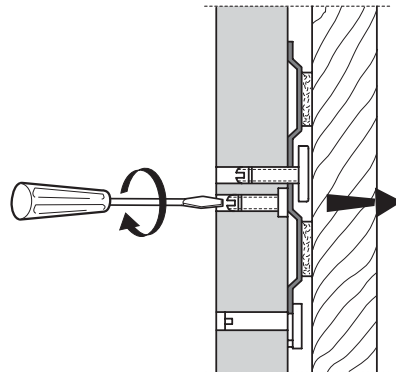

# KRDD 9010

**Assembly instructions**  
**Instructions de montage**  
**Istruzioni di montaggio**

FOR THE WAY IT'S MADE.®\*

**x 20**

**x 8**

**x 4**

**x 2**

**Il prodotto deve essere fissato in 4 punti (vedi pag. 20)**

**The product must be secured on 4 points (see page 20)**

**Le produit doit être fixé en 4 points (voir page 20)**

**Das Gerät muss an 4 Stellen befestigt werden (siehe Seite 20)**

**Het product moet op 4 punten vastgezet worden (zie blz. 20)**

<p><b>M:</b> ..... -</p> <p><b>459 =</b></p> <hr/> <p><b>H:</b> .....</p>
---

**$H = M - 459 \text{ mm}$**   
**(H Max 50 mm)**

1°

2°

3°

4°

2°

3°