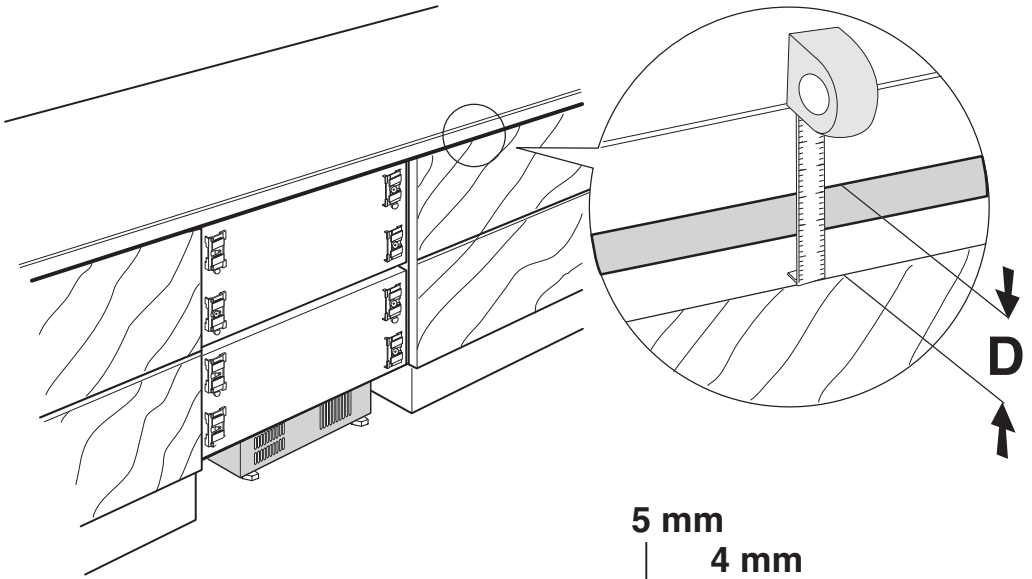

# KRDD 9010

**Assembly instructions**  
**Instructions de montage**  
**Istruzioni di montaggio**

FOR THE WAY IT'S MADE.®\*

**x 20**

**x 8**

**x 4**

**x 2**

**Il prodotto deve essere fissato in 4 punti (vedi pag. 20)**

**The product must be secured on 4 points (see page 20)**

**Le produit doit être fixé en 4 points (voir page 20)**

**Das Gerät muss an 4 Stellen befestigt werden (siehe Seite 20)**

**Het product moet op 4 punten vastgezet worden (zie blz. 20)**

<p><b>M:</b> ..... -</p> <p><b>459 =</b></p> <hr/> <p><b>H:</b> .....</p>
---

**$H = M - 459 \text{ mm}$**   
**(H Max 50 mm)**

1°

2°

3°

4°

2°

3°