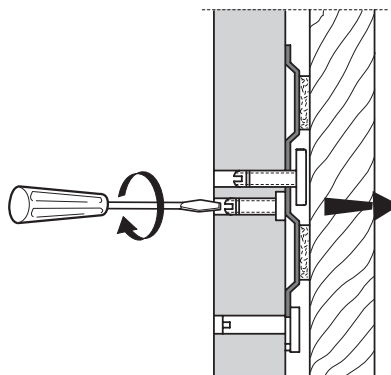

# KRDD 9010

**Assembly instructions**  
**Instructions de montage**  
**Istruzioni di montaggio**

FOR THE WAY IT'S MADE.®\*

**x 20**

**x 8**

**x 4**

**x 2**

**Il prodotto deve essere fissato in 4 punti (vedi pag. 20)**

<p><b>M:</b> ..... -</p> <p><b>459 =</b></p> <hr/> <p><b>H:</b> .....</p>
---

**$H = M - 459 \text{ mm}$**   
**(H Max 50 mm)**

1°

2°

3°

4°

2°

3°