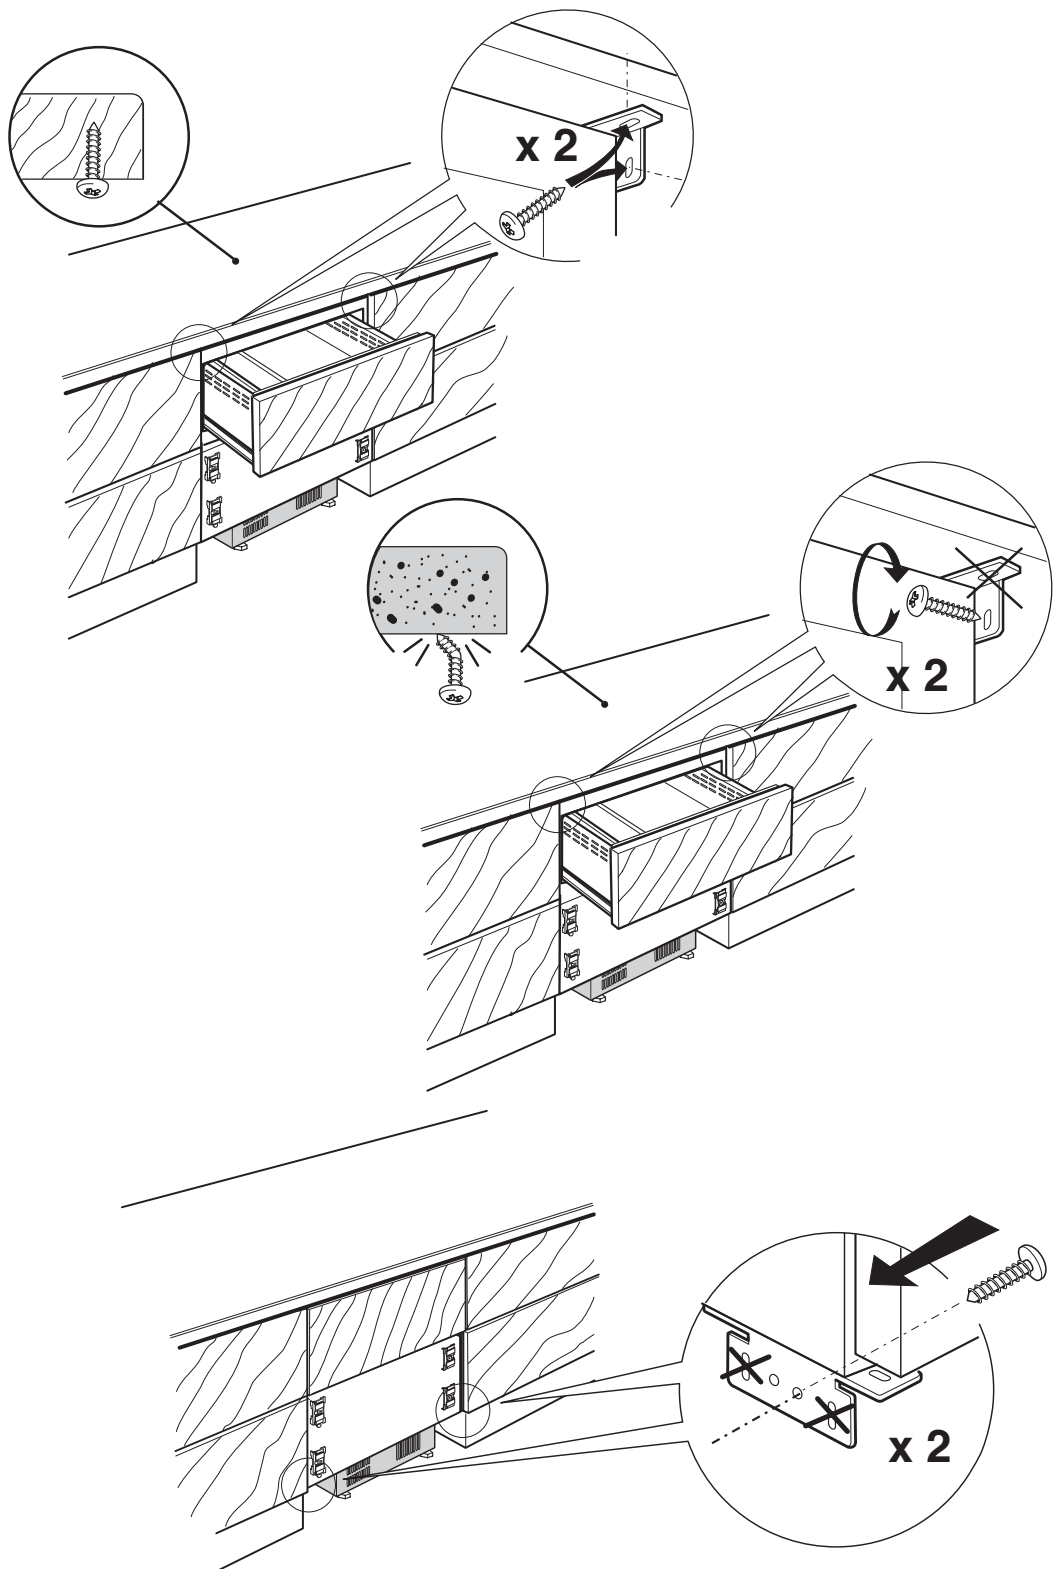

# KRDD 9010

**Assembly instructions**  
**Instructions de montage**  
**Istruzioni di montaggio**

FOR THE WAY IT'S MADE.®\*

**x 20**

**x 8**

**x 4**

**x 2**

**Il prodotto deve essere fissato in 4 punti (vedi pag. 20)**

**The product must be secured on 4 points (see page 20)**

**Le produit doit être fixé en 4 points (voir page 20)**

**Das Gerät muss an 4 Stellen befestigt werden (siehe Seite 20)**

**Het product moet op 4 punten vastgezet worden (zie blz. 20)**

<p><b>M:</b> ..... -</p> <p><b>459 =</b></p> <hr/> <p><b>H:</b> .....</p>
---

**$H = M - 459 \text{ mm}$**   
**(H Max 50 mm)**

1°

2°

3°

4°

2°

3°