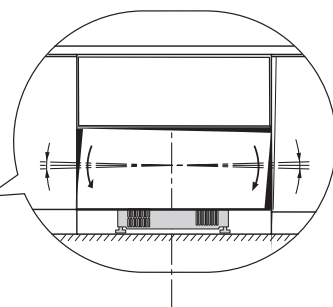

# KRDD 9010

**Assembly instructions**  
**Instructions de montage**  
**Istruzioni di montaggio**

FOR THE WAY IT'S MADE.®\*

**x 20**

**x 8**

**x 4**

**x 2**

**Il prodotto deve essere fissato in 4 punti (vedi pag. 20)**

<p><b>M:</b> ..... -</p> <p><b>459 =</b></p> <hr/> <p><b>H:</b> .....</p>
---

**$H = M - 459 \text{ mm}$**   
**(H Max 50 mm)**

1°

2°

3°

4°

2°

3°