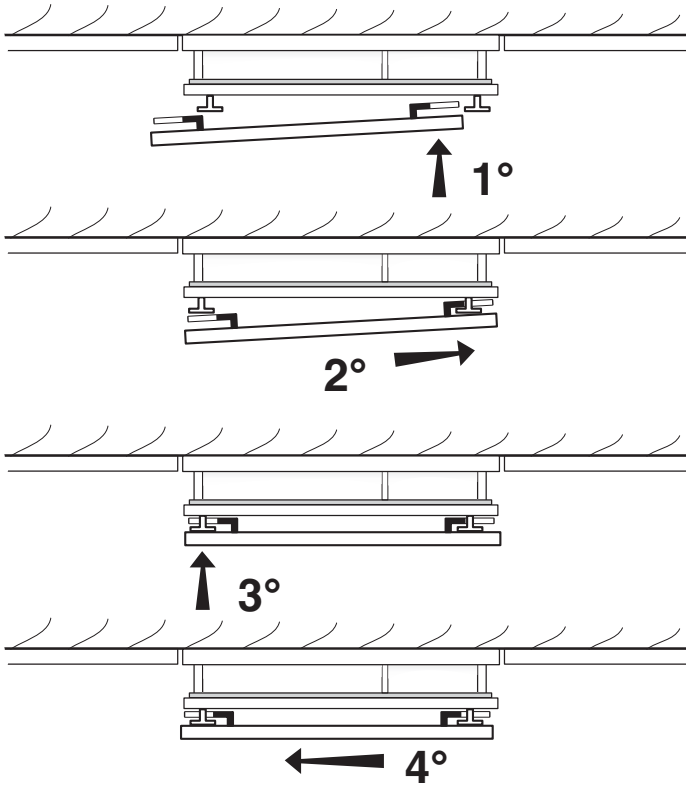

# KRDD 9010

**Assembly instructions**  
**Instructions de montage**  
**Istruzioni di montaggio**

FOR THE WAY IT'S MADE.®\*

**x 20**

**x 8**

**x 4**

**x 2**

**Il prodotto deve essere fissato in 4 punti (vedi pag. 20)**

<p><b>M:</b> ..... -</p> <p><b>459 =</b></p> <hr/> <p><b>H:</b> .....</p>
---

**$H = M - 459 \text{ mm}$**   
**(H Max 50 mm)**

1°

2°

3°

4°

2°

3°