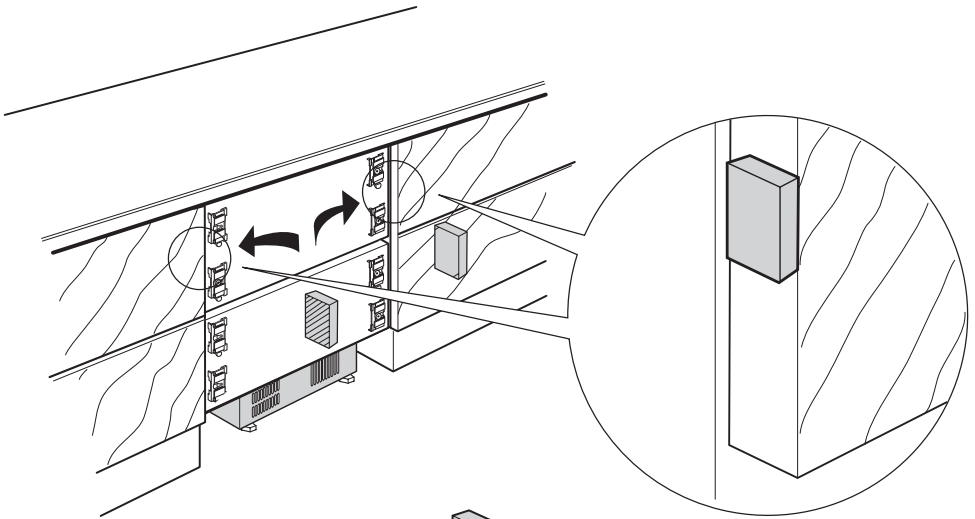

# KRDD 9010

**Assembly instructions**  
**Instructions de montage**  
**Istruzioni di montaggio**

FOR THE WAY IT'S MADE.®\*

**x 20**

**x 8**

**x 4**

**x 2**

**Il prodotto deve essere fissato in 4 punti (vedi pag. 20)**

**The product must be secured on 4 points (see page 20)**

**Le produit doit être fixé en 4 points (voir page 20)**

**Das Gerät muss an 4 Stellen befestigt werden (siehe Seite 20)**

**Het product moet op 4 punten vastgezet worden (zie blz. 20)**

<p><b>M:</b> ..... -</p> <p><b>459 =</b></p> <hr/> <p><b>H:</b> .....</p>
---

**$H = M - 459 \text{ mm}$**   
**(H Max 50 mm)**

1°

2°

3°

4°

2°

3°