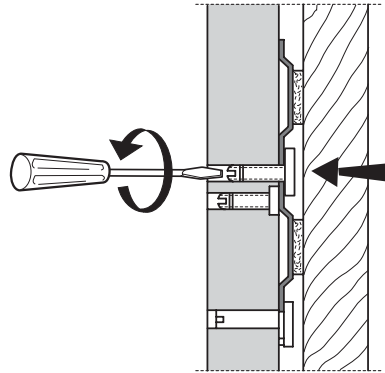

# KRDD 9010

**Assembly instructions**  
**Instructions de montage**  
**Istruzioni di montaggio**

FOR THE WAY IT'S MADE.®\*

**x 20**

**x 8**

**x 4**

**x 2**

**Il prodotto deve essere fissato in 4 punti (vedi pag. 20)**

**The product must be secured on 4 points (see page 20)**

**Le produit doit être fixé en 4 points (voir page 20)**

**Das Gerät muss an 4 Stellen befestigt werden (siehe Seite 20)**

**Het product moet op 4 punten vastgezet worden (zie blz. 20)**

<p><b>M:</b> ..... -</p> <p><b>459 =</b></p> <hr/> <p><b>H:</b> .....</p>
---

**$H = M - 459 \text{ mm}$**   
**(H Max 50 mm)**

1°

2°

3°

4°

2°

3°