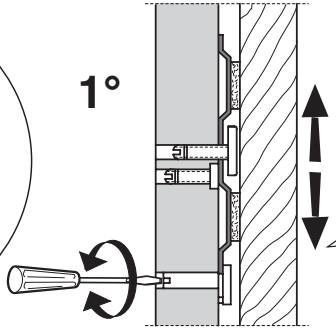

# KRDD 9010

**Assembly instructions**  
**Instructions de montage**  
**Istruzioni di montaggio**

FOR THE WAY IT'S MADE.®\*

**x 20**

**x 8**

**x 4**

**x 2**

**Il prodotto deve essere fissato in 4 punti (vedi pag. 20)**

<p><b>M:</b> ..... -</p> <p><b>459 =</b></p> <hr/> <p><b>H:</b> .....</p>
---

**$H = M - 459 \text{ mm}$**   
**(H Max 50 mm)**

1°

2°

3°

4°

2°

3°