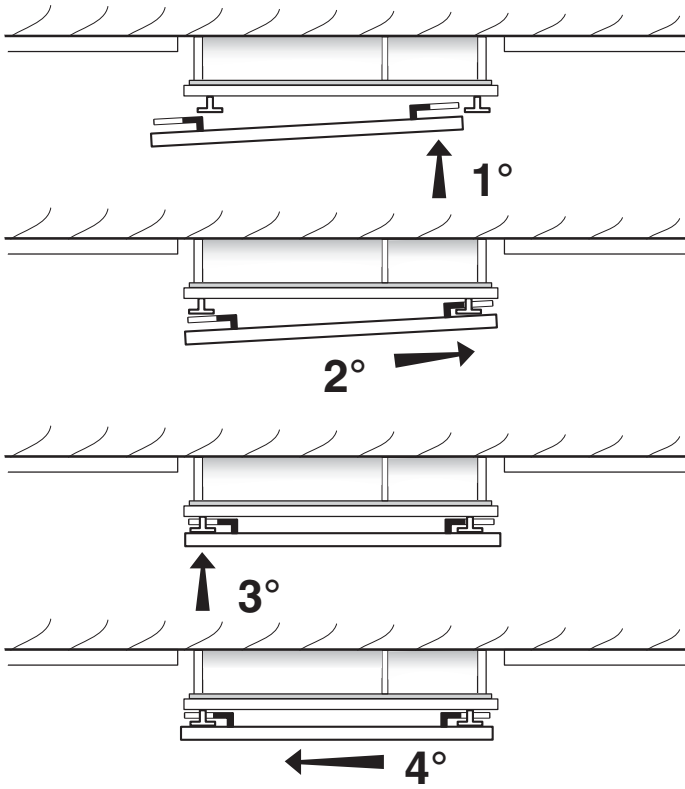

# KRDD 9010

**Assembly instructions**  
**Instructions de montage**  
**Istruzioni di montaggio**

FOR THE WAY IT'S MADE.®\*

**x 20**

**x 8**

**x 4**

**x 2**

**Il prodotto deve essere fissato in 4 punti (vedi pag. 20)**

<p><b>M:</b> ..... -</p> <p><b>459 =</b></p> <hr/> <p><b>H:</b> .....</p>
---

**$H = M - 459 \text{ mm}$**   
**(H Max 50 mm)**

1°

2°

3°

4°

2°

3°