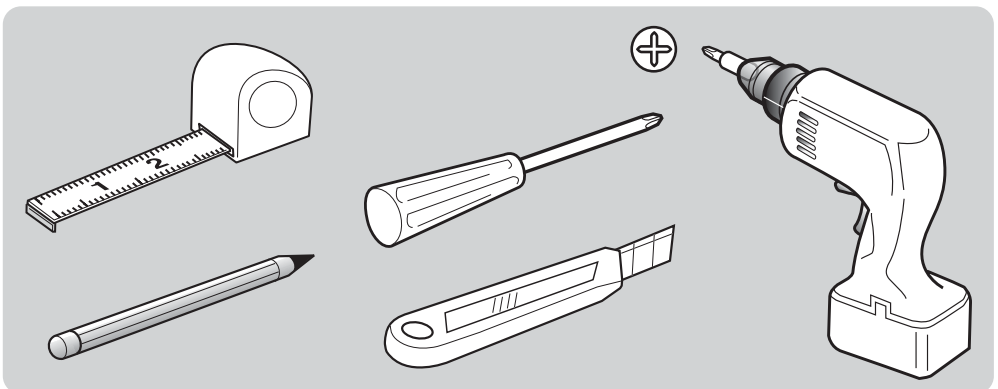

# KRDD 9010

**Assembly instructions**  
**Instructions de montage**  
**Istruzioni di montaggio**

FOR THE WAY IT'S MADE.®\*

**x 20**

**x 8**

**x 4**

**x 2**

**Il prodotto deve essere fissato in 4 punti (vedi pag. 20)**

**The product must be secured on 4 points (see page 20)**

**Le produit doit être fixé en 4 points (voir page 20)**

**Das Gerät muss an 4 Stellen befestigt werden (siehe Seite 20)**

**Het product moet op 4 punten vastgezet worden (zie blz. 20)**