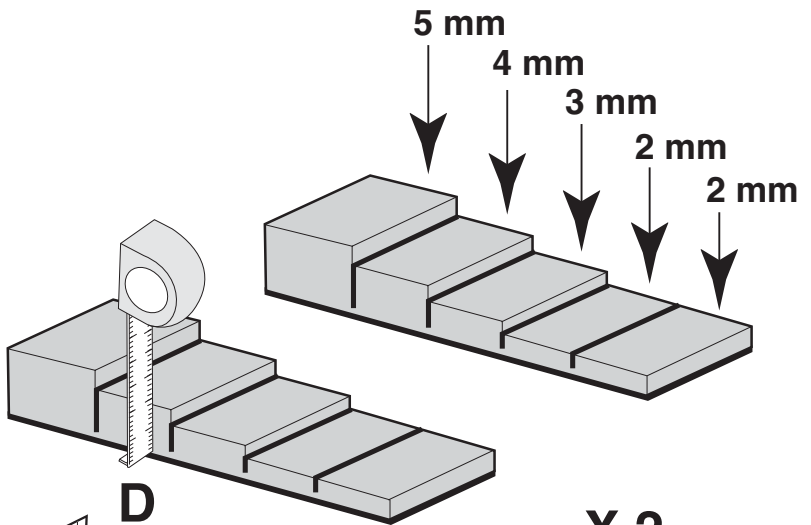

# KRDD 9010

**Assembly instructions**  
**Instructions de montage**  
**Istruzioni di montaggio**

FOR THE WAY IT'S MADE.®\*

**x 20**

**x 8**

**x 4**

**x 2**

**Il prodotto deve essere fissato in 4 punti (vedi pag. 20)**

**The product must be secured on 4 points (see page 20)**

**Le produit doit être fixé en 4 points (voir page 20)**

**Das Gerät muss an 4 Stellen befestigt werden (siehe Seite 20)**

**Het product moet op 4 punten vastgezet worden (zie blz. 20)**

<p><b>M:</b> ..... -</p> <p><b>459 =</b></p> <hr/> <p><b>H:</b> .....</p>
---

**$H = M - 459 \text{ mm}$**   
**(H Max 50 mm)**

1°

2°

3°

4°

2°

3°