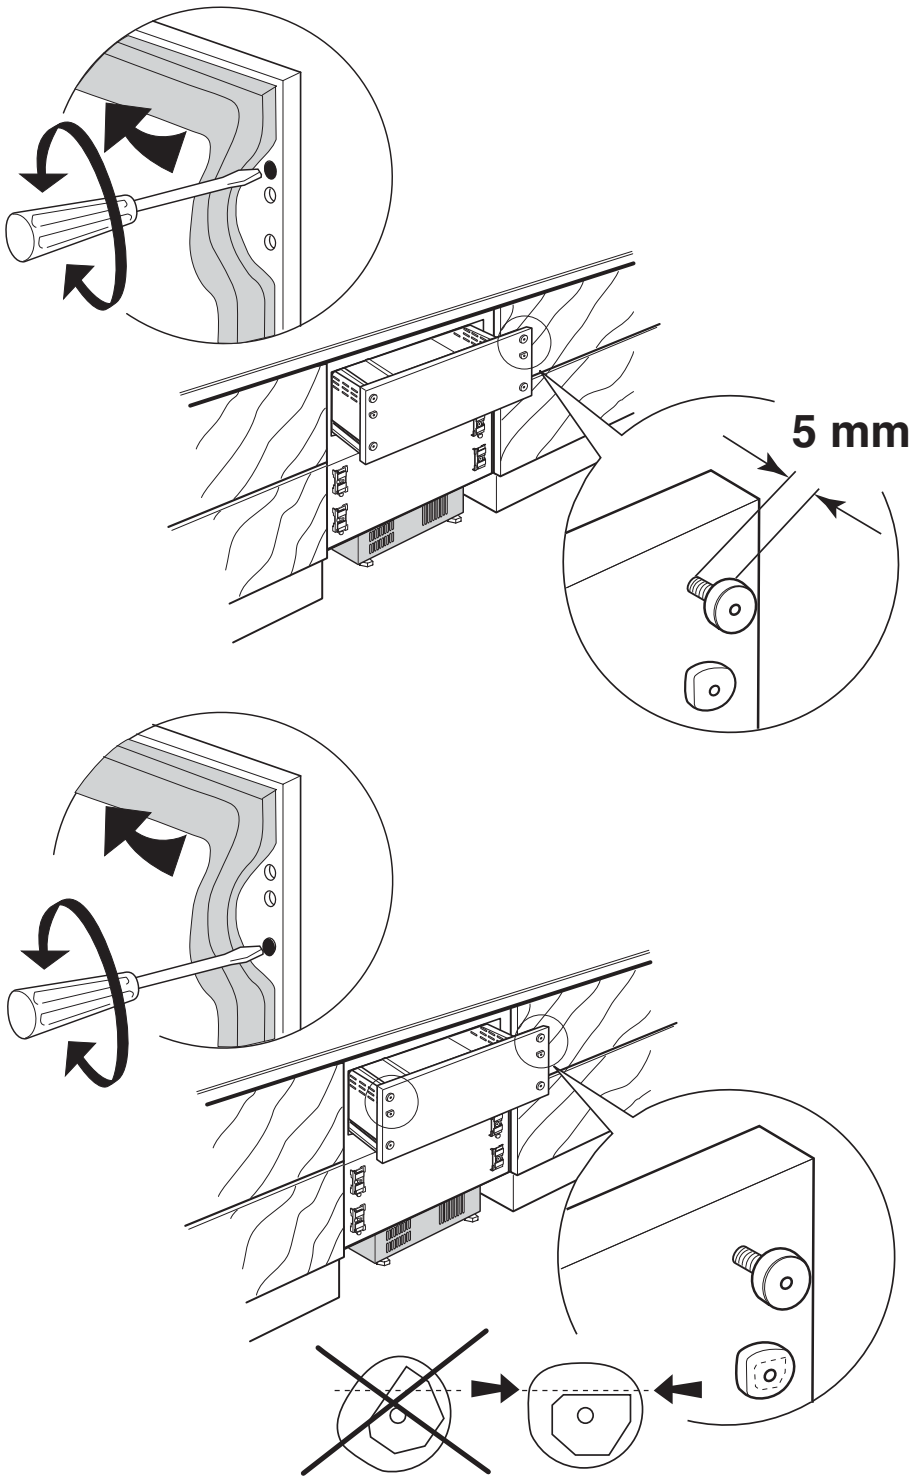

# KRDD 9010

**Assembly instructions**  
**Instructions de montage**  
**Istruzioni di montaggio**

FOR THE WAY IT'S MADE.®\*

**x 20**

**x 8**

**x 4**

**x 2**

**Il prodotto deve essere fissato in 4 punti (vedi pag. 20)**

**The product must be secured on 4 points (see page 20)**

**Le produit doit être fixé en 4 points (voir page 20)**

**Das Gerät muss an 4 Stellen befestigt werden (siehe Seite 20)**

**Het product moet op 4 punten vastgezet worden (zie blz. 20)**

<p><b>M:</b> ..... -</p> <p><b>459 =</b></p> <hr/> <p><b>H:</b> .....</p>
---

**$H = M - 459 \text{ mm}$**   
**(H Max 50 mm)**

1°

2°

3°

4°

2°

3°