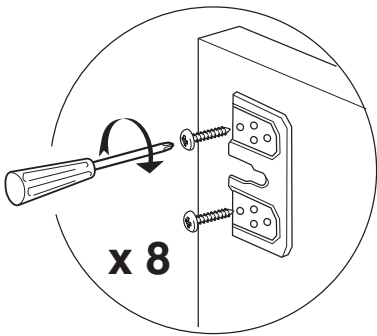

# KRDD 9010

**Assembly instructions**  
**Instructions de montage**  
**Istruzioni di montaggio**

FOR THE WAY IT'S MADE.®\*

**x 20**

**x 8**

**x 4**

**x 2**

**Il prodotto deve essere fissato in 4 punti (vedi pag. 20)**

**The product must be secured on 4 points (see page 20)**

**Le produit doit être fixé en 4 points (voir page 20)**

**Das Gerät muss an 4 Stellen befestigt werden (siehe Seite 20)**

**Het product moet op 4 punten vastgezet worden (zie blz. 20)**

<p><b>M:</b> ..... -</p> <p><b>459 =</b></p> <hr/> <p><b>H:</b> .....</p>
---

**$H = M - 459 \text{ mm}$**   
**(H Max 50 mm)**

1°

2°

3°

4°

2°

3°