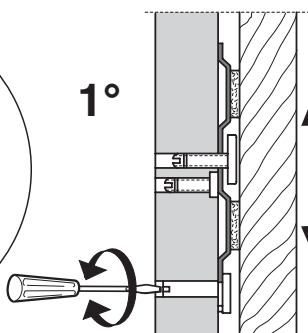

# KRDD 9010

**Assembly instructions**  
**Instructions de montage**  
**Istruzioni di montaggio**

FOR THE WAY IT'S MADE.®\*

**x 20**

**x 8**

**x 4**

**x 2**

**Il prodotto deve essere fissato in 4 punti (vedi pag. 20)**

<p><b>M:</b> ..... -</p> <p><b>459 =</b></p> <hr/> <p><b>H:</b> .....</p>
---

**$H = M - 459 \text{ mm}$**   
**(H Max 50 mm)**

1°

2°

3°

4°

2°

3°