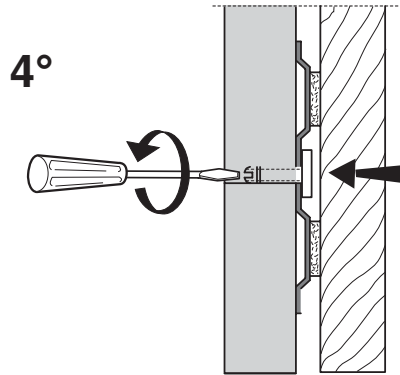

# KRDD 9010

**Assembly instructions**  
**Instructions de montage**  
**Istruzioni di montaggio**

FOR THE WAY IT'S MADE.®\*

**x 20**

**x 8**

**x 4**

**x 2**

**Il prodotto deve essere fissato in 4 punti (vedi pag. 20)**

<p><b>M:</b> ..... -</p> <p><b>459 =</b></p> <hr/> <p><b>H:</b> .....</p>
---

**$H = M - 459 \text{ mm}$**   
**(H Max 50 mm)**

1°

2°

3°

4°

2°

3°