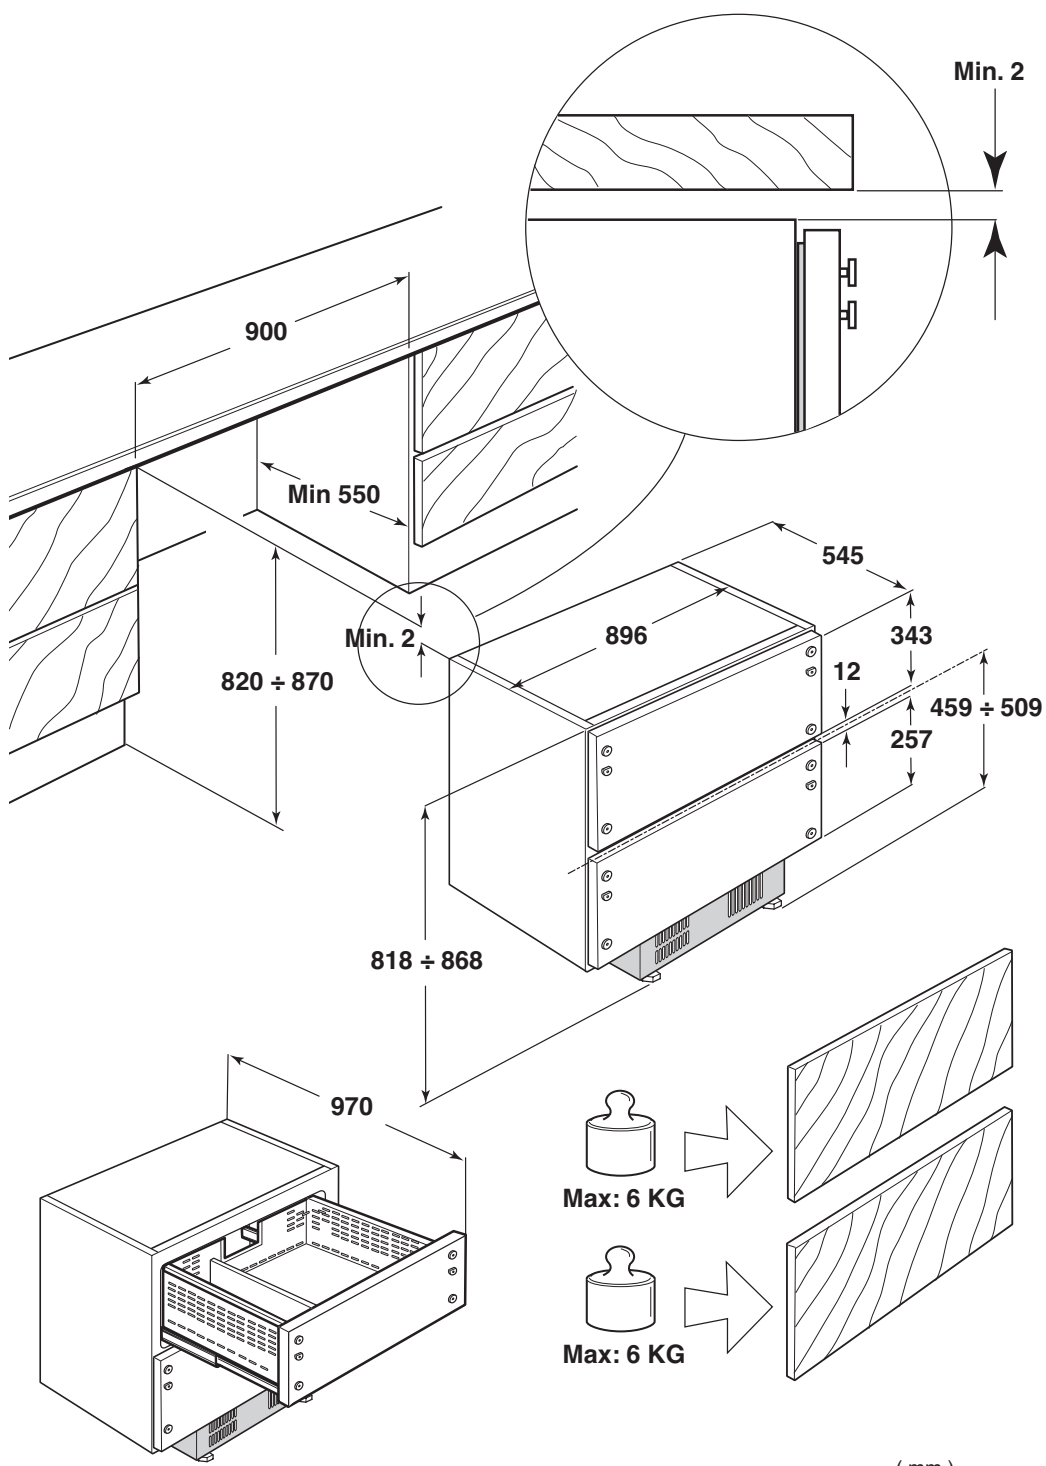

# KRDD 9010

**Assembly instructions**  
**Instructions de montage**  
**Istruzioni di montaggio**

FOR THE WAY IT'S MADE.®\*

**x 20**

**x 8**

**x 4**

**x 2**

**Il prodotto deve essere fissato in 4 punti (vedi pag. 20)**

**The product must be secured on 4 points (see page 20)**

**Le produit doit être fixé en 4 points (voir page 20)**

**Das Gerät muss an 4 Stellen befestigt werden (siehe Seite 20)**

**Het product moet op 4 punten vastgezet worden (zie blz. 20)**

<p><b>M:</b> ..... -</p> <p><b>459 =</b></p> <hr/> <p><b>H:</b> .....</p>
---

**$H = M - 459 \text{ mm}$**   
**(H Max 50 mm)**

1°

2°

3°

4°

2°

3°