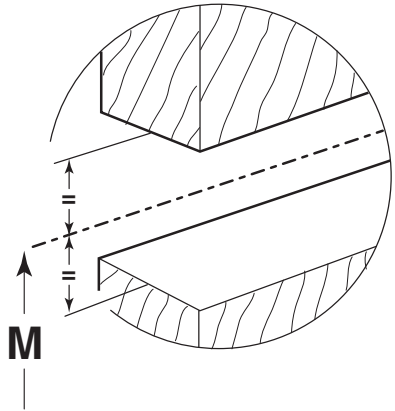

# KRDD 9010

**Assembly instructions**  
**Instructions de montage**  
**Istruzioni di montaggio**

FOR THE WAY IT'S MADE.®\*

**x 20**

**x 8**

**x 4**

**x 2**

**Il prodotto deve essere fissato in 4 punti (vedi pag. 20)**

**The product must be secured on 4 points (see page 20)**

**Le produit doit être fixé en 4 points (voir page 20)**

**Das Gerät muss an 4 Stellen befestigt werden (siehe Seite 20)**

**Het product moet op 4 punten vastgezet worden (zie blz. 20)**

<p><b>M:</b> ..... -</p> <p><b>459 =</b></p> <hr/> <p><b>H:</b> .....</p>
---

**$H = M - 459 \text{ mm}$**   
**(H Max 50 mm)**

1°

2°

3°

4°

2°

3°