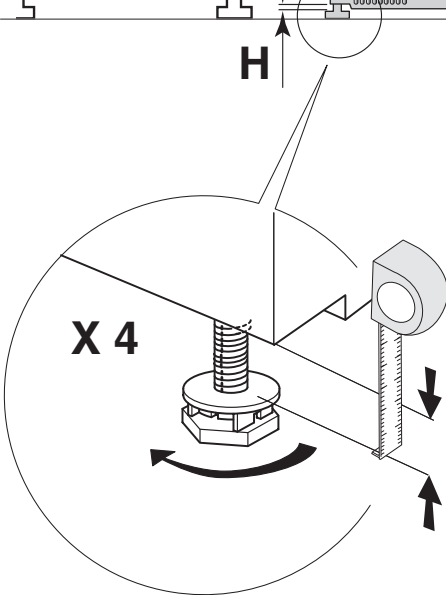

# KRDD 9010

**Assembly instructions**  
**Instructions de montage**  
**Istruzioni di montaggio**

FOR THE WAY IT'S MADE.®\*

**x 20**

**x 8**

**x 4**

**x 2**

**Il prodotto deve essere fissato in 4 punti (vedi pag. 20)**

**The product must be secured on 4 points (see page 20)**

**Le produit doit être fixé en 4 points (voir page 20)**

**Das Gerät muss an 4 Stellen befestigt werden (siehe Seite 20)**

**Het product moet op 4 punten vastgezet worden (zie blz. 20)**

<p><b>M:</b> ..... -</p> <p><b>459 =</b></p> <hr/> <p><b>H:</b> .....</p>
---

**$H = M - 459 \text{ mm}$**   
**(H Max 50 mm)**

1°

2°

3°

4°

2°

3°