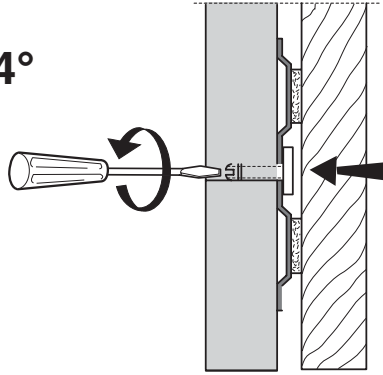

# KRDD 9010

**Assembly instructions**  
**Instructions de montage**  
**Istruzioni di montaggio**

FOR THE WAY IT'S MADE.®\*

**x 20**

**x 8**

**x 4**

**x 2**

**Il prodotto deve essere fissato in 4 punti (vedi pag. 20)**

<p><b>M:</b> ..... -</p> <p><b>459 =</b></p> <hr/> <p><b>H:</b> .....</p>
---

**$H = M - 459 \text{ mm}$**   
**(H Max 50 mm)**

1°

2°

3°

4°

2°

3°