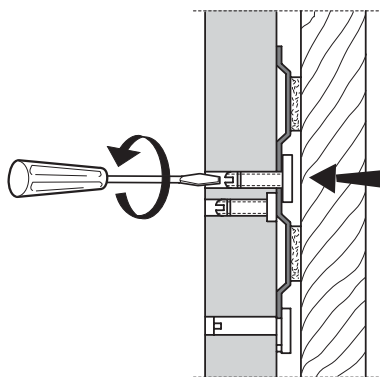

# KRDD 9010

**Assembly instructions**  
**Instructions de montage**  
**Istruzioni di montaggio**

FOR THE WAY IT'S MADE.®\*

**x 20**

**x 8**

**x 4**

**x 2**

**Il prodotto deve essere fissato in 4 punti (vedi pag. 20)**

<p><b>M:</b> ..... -</p> <p><b>459 =</b></p> <hr/> <p><b>H:</b> .....</p>
---

**$H = M - 459 \text{ mm}$**   
**(H Max 50 mm)**

1°

2°

3°

4°

2°

3°